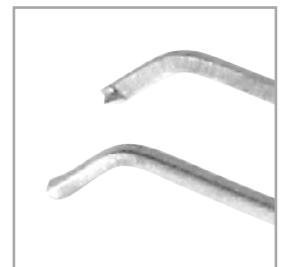

### 001-023-1182

chirurgisch  
Länge: 90 mm  
VPE: 25 Stück/Box

## Colibripinzette

### SA07-APC198

1 into 2 Zähne (chirurgisch)  
ohne Halteplatte  
lang  
Länge: 100 mm  
VPE: 20 Stück/Box